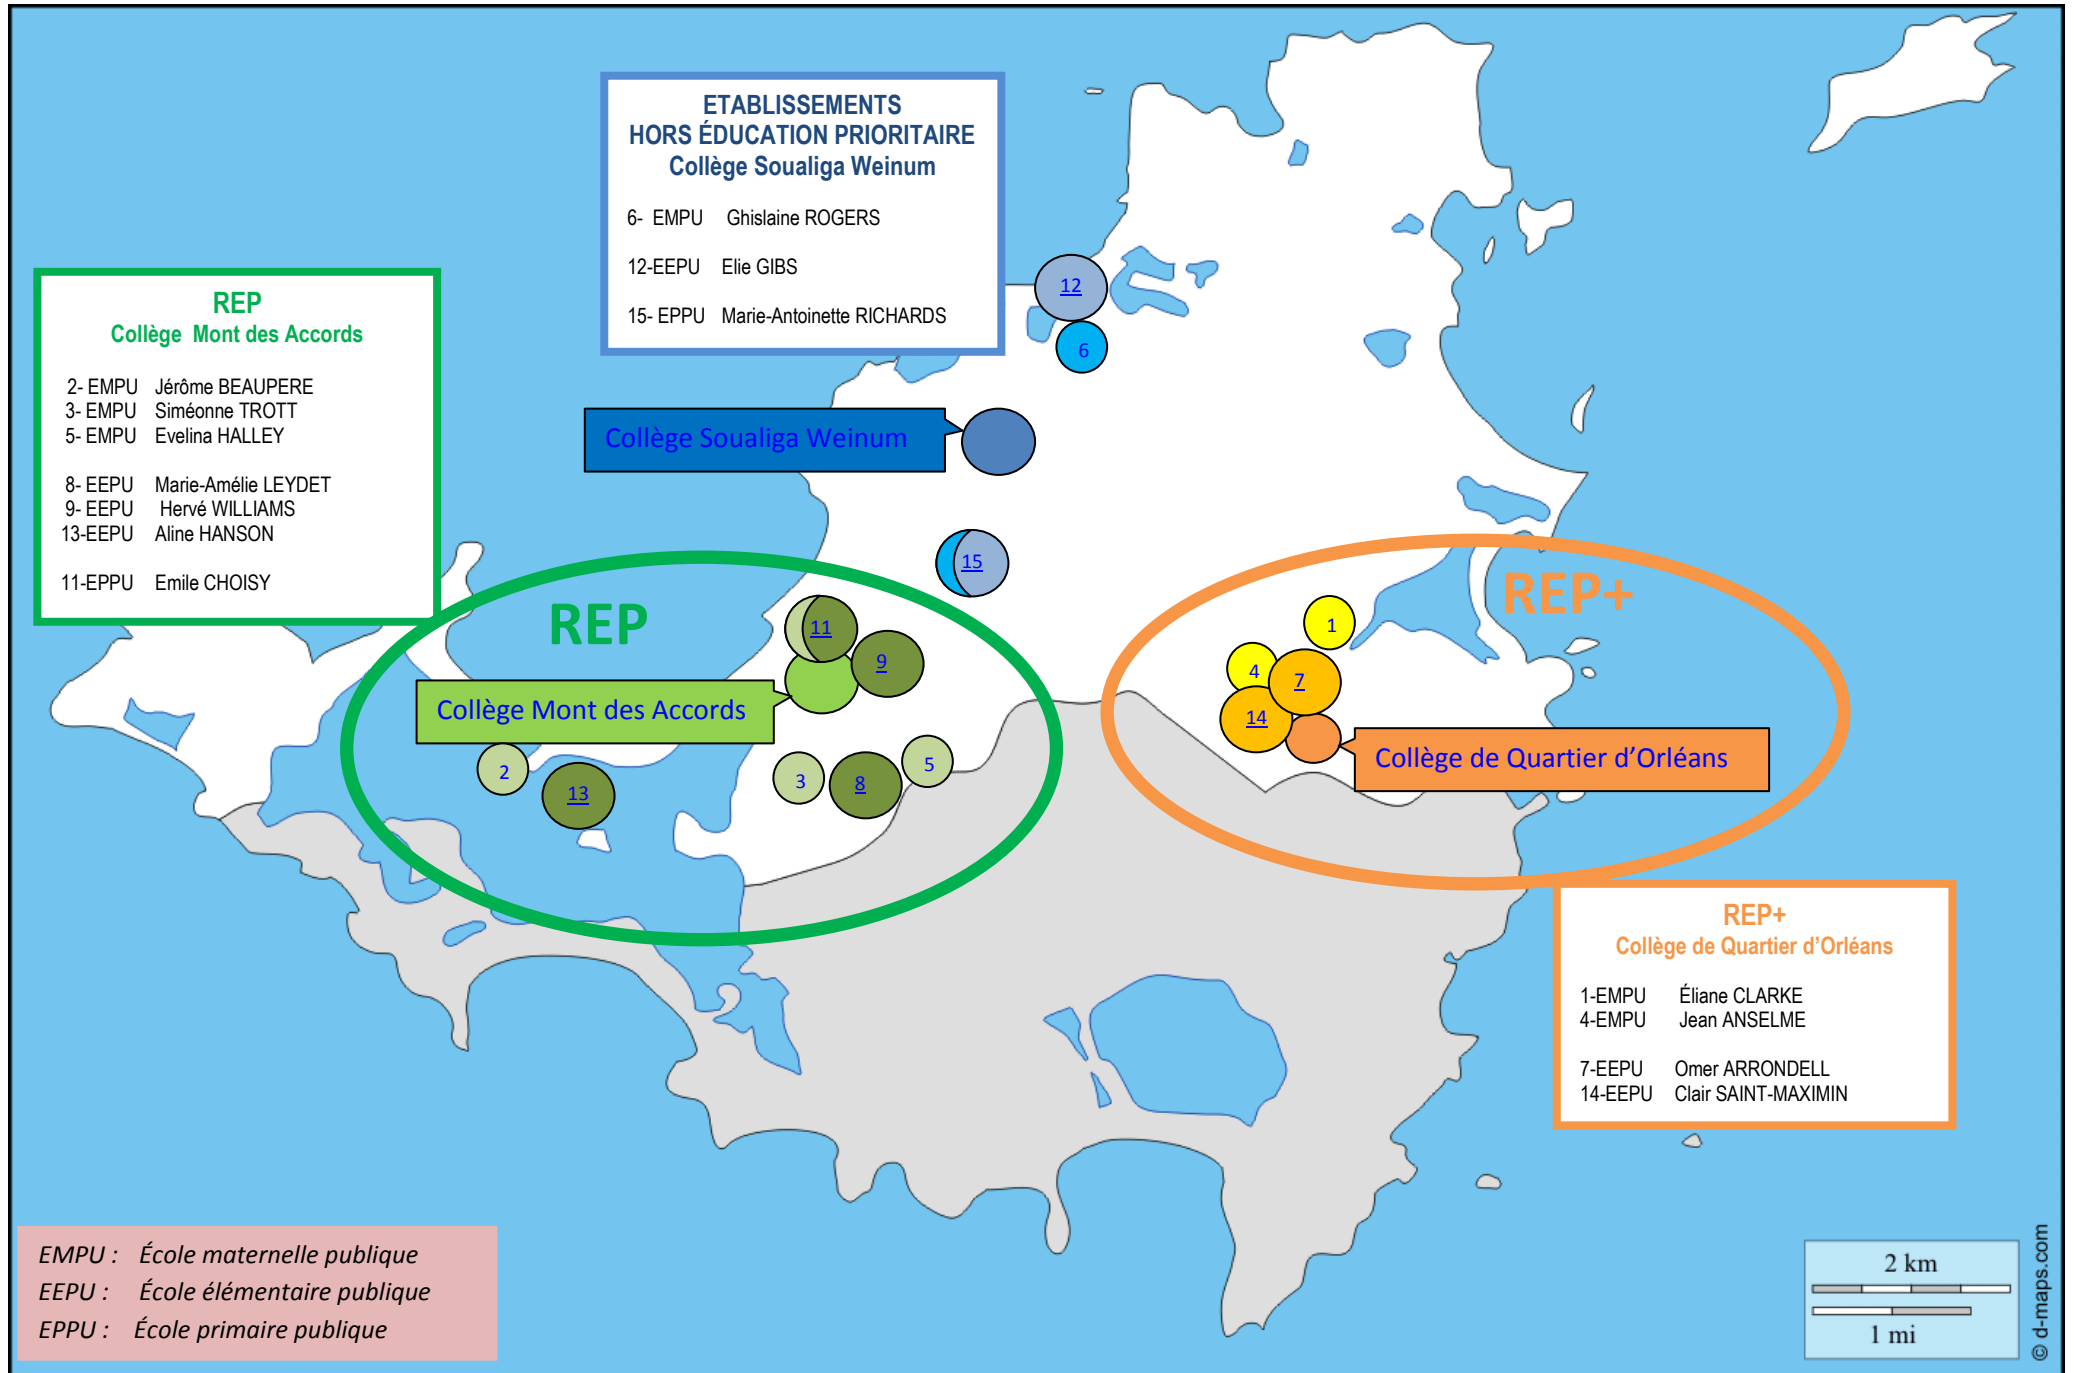

L'ÉDUCATION PRIORITAIRE À SAINT-MARTIN (Année scolaire 2018-2019)

**ETABLISSEMENTS
HORS ÉDUCATION PRIORITAIRE**
Collège Soualiga Weinum

6- EMPU Ghislaine ROGERS
12-EPU Elie GIBS
15- EPPU Marie-Antoinette RICHARDS

REP
Collège Mont des Accords

2- EMPU Jérôme BEAUPERE
3- EMPU Siméonne TROTT
5- EMPU Evelina HALLEY

8- EPU Marie-Amélie LEYDET
9- EPU Hervé WILLIAMS
13-EPU Aline HANSON

11-EPU Emile CHOISY

Collège Soualiga Weinum

REP
Collège Mont des Accords

REP+
Collège de Quartier d'Orléans

REP+
Collège de Quartier d'Orléans

1-EMPU Éliane CLARKE
4-EMPU Jean ANSELME

7-EPU Omer ARRONDELL
14-EPU Clair SAINT-MAXIMIN

EMPU : École maternelle publique
EPU : École élémentaire publique
EPPU : École primaire publique