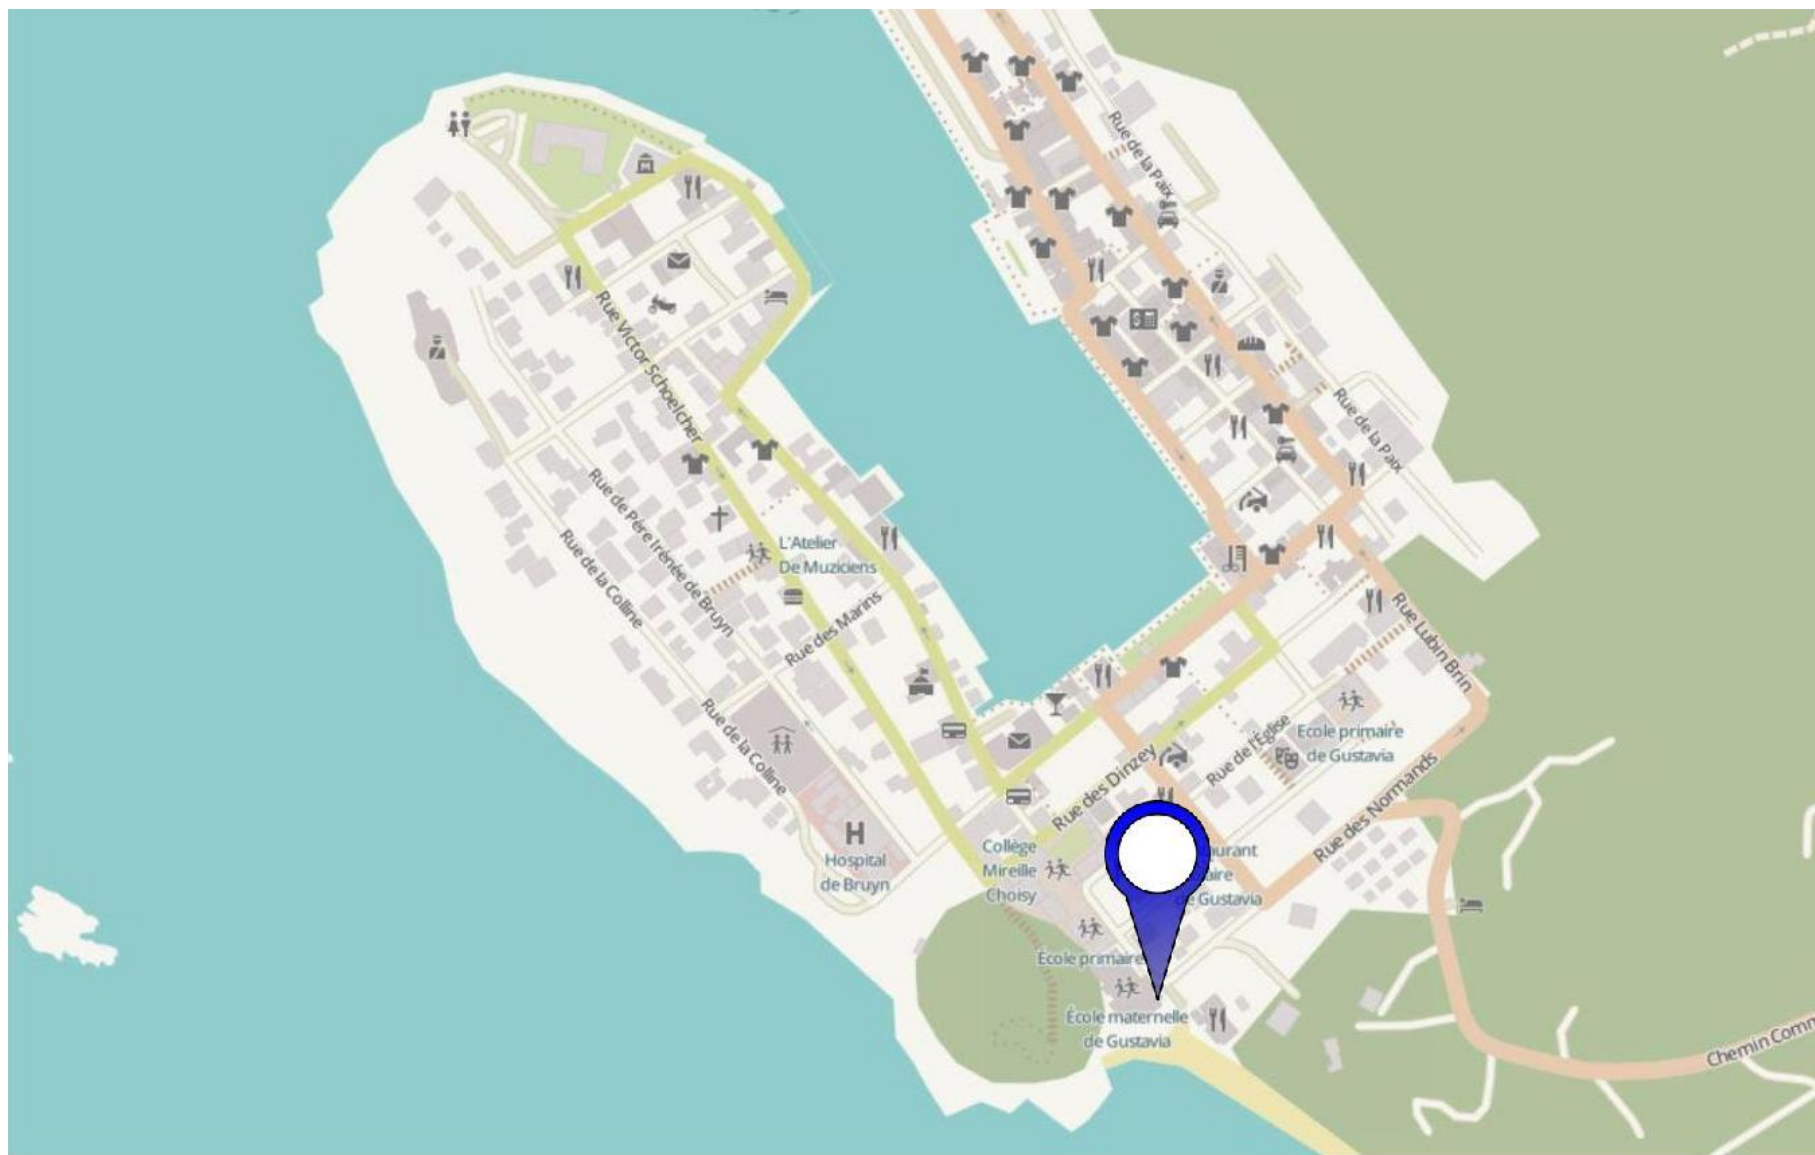

Ecole maternelle publique de Gustavia	Mme	Josette	JEFFRY	Directrice	ce.9710765e@ac-guadeloupe.fr	0590.27.65.50	Rue de la plage Gustavia SAINT-BARTHELEMY
---------------------------------------	-----	---------	--------	------------	--	---------------	---

[Retour à la carte interactive](#)